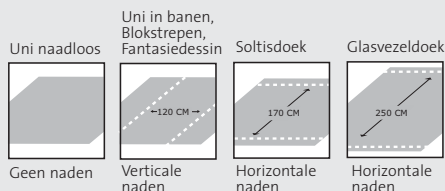

Lengte zonweringdoek (cm)

Uitval (cm)	Standaard		Extra doorval (max 125°)		Illustratie
	Uni naadloos	Uni in banen Blokstrepen Fantasiedessin	Uni naadloos	Uni in banen Blokstrepen Fantasiedessin	
100	154 101°	162 108°	192 125°	202 125°	
115	192 113°	162 90°	212 125°	202 123°	
135	192 91°	202 97°	212 103°	220 109°	
150	212 90°	220 94°	242 108°	252 114°	

Verano®: fabrikant van formaat

Verano® is producent en assembleur van een groot aantal producten op het gebied van buiten- en binnenzonwering. Via een uitgebreid netwerk van dealers vinden jaarlijks de vele duizenden Verano® producten hun weg naar de eindgebruiker. Verano® is uniek als het gaat om het totale assortiment van binnen-én buitenzonwering: nergens is deze zo uitgebreid!

Fabrieksgarantie

Verano® geeft maar liefst 3 jaar garantie op haar producten, mits alle instructies die betrekking hebben op vakkundige montage, goed gebruik en onderhoud worden opgevolgd. De garantie op het elektrisch gedeelte is eveneens geldig voor een periode van 3 jaar en op Somfy® zelfs 5 jaar.

Belangrijk: goed advies is het halve werk!

De mogelijkheden voor buitenzonwering zijn enorm groot. Zonwering koopt u voor een lange periode. De keuze moet precies goed zijn. Laat u zich degelijk adviseren.