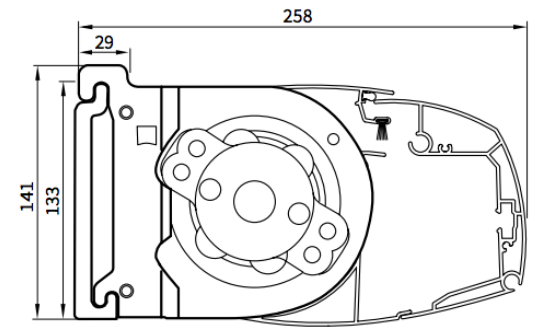

Schermdoorsnede [mm]

Wandmontage