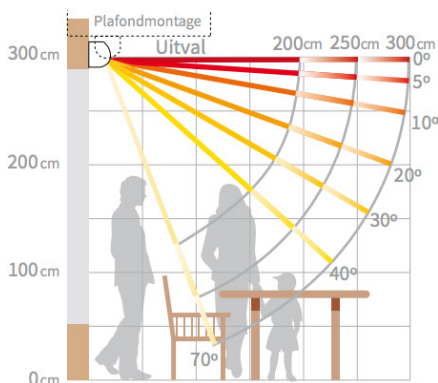

Productinformatie

De Verano Ipanema V280 is een slanke gesloten cassette. Dit houdt in dat de doekbuis volledig is opgesloten. Het zonwerende doek is zowel aan de boven- als onderzijde zo optimaal mogelijk beschermd tegen weersinvloeden. Verlichting is optioneel.

Producteigenschappen

Materiaal	Aluminium
Type cassette	Gesloten
Maximale breedte	600 cm (maatwerk)
Maximale uitval	300 cm (vaste maten)
Bediening	Elektrisch
Montage	Wand- of plafondmontage
Windvast	Windvast tot windkracht 4
Fabrieksgarantie	5 jaar

Uitval

De roteerbare cassette maakt het mogelijk om de uitval perfect af te stellen zonder dat hiervoor de armen en/of de voorlijst afgesteld dienen te worden. De Verano Ipanema V280 is van 0 tot 70° te stellen.