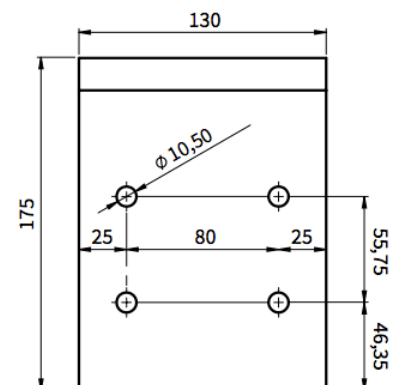

Producteigenschappen

Materiaal	Aluminium
Type cassette	Gesloten
Maximale breedte	600 cm (maatwerk)
Maximale uitval	300 cm (vaste maten)
Bediening	Elektrisch
Montage	Wand- of plafondmontage
Windvast	Windvast tot windkracht 4
Fabrieksgarantie	5 jaar

Schermdoorsnede [mm]

Wandmontage

Plafondmontage

Kapsteen [mm]

Vooranzicht muursteen

Vooranzicht plafondsteen