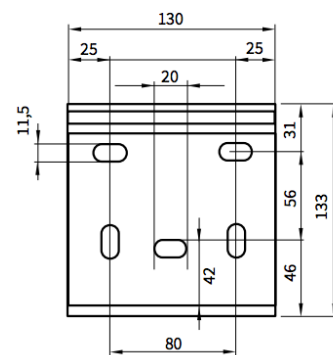

Producteigenschappen

Materiaal	Aluminium
Type cassette	Gesloten
Maximale breedte	600 cm (maatwerk)
Maximale uitval	300 cm (vaste maten)
Bediening	Elektrisch
Montage	Wand- of plafondmontage
Windvast	Windvast tot windkracht 4
Fabrieksgarantie	5 jaar

Schermdoorsnede [mm]

Wandmontage

Plafondmontage

Kapsteen [mm]

Vooranzicht muursteen

Vooranzicht plafondsteen