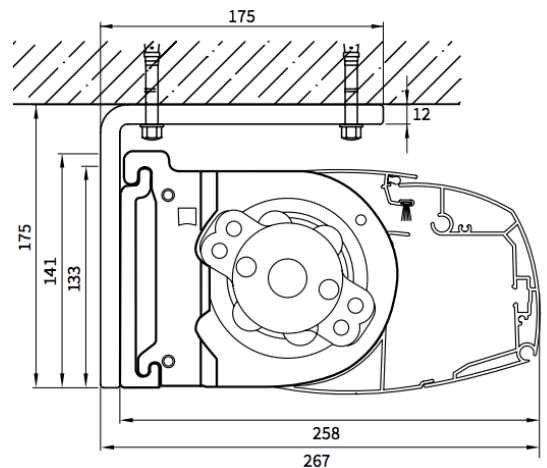

Producteigenschappen

Materiaal	Aluminium
Type cassette	Gesloten
Maximale breedte	600 cm (maatwerk)
Maximale uitval	300 cm (vaste maten)
Bediening	Elektrisch
Montage	Wand- of plafondmontage
Windvast	Windvast tot windkracht 4
Fabrieksgarantie	5 jaar

Uitval

De roteerbare cassette maakt het mogelijk om de uitval perfect af te stellen zonder dat hiervoor de armen en/of de voorlijst afgesteld dienen te worden. De Verano Ipanema V280 is van 0 tot 70° te stellen.

Schermdoorsnede [mm]

Wandmontage

Plafondmontage

Kapsteen [mm]

Vooranzicht muursteen

Vooranzicht plafondsteen