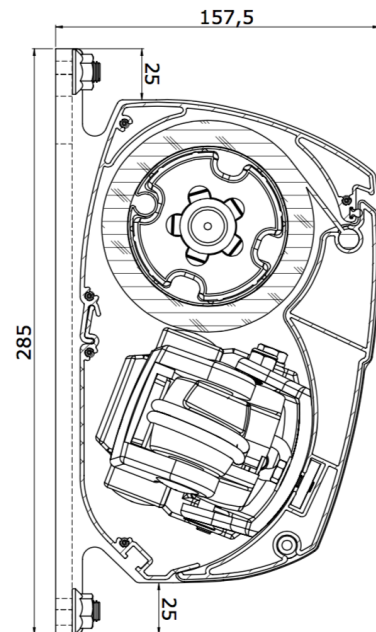

### Producteigenschappen

Materiaal	Aluminium
Type cassette	Gesloten
Maximale breedte	550 cm (vaste maten)
Maximale uitval	300 cm (vaste maten)
Bediening	Handmatig of elektrisch
Montage	Wandmontage
Windvast	Windvast tot windkracht 4
Fabrieksgarantie	5 jaar

### Uitval

De Zon en Scherm Java ZS2147 is in schuine traploos te stellen van 5 tot 25°. Hoe schuiner de voorlijst wordt afgesteld, hoe korter de afstand is tussen de voorlijst en de gevel.

### Schermdoorsnede [mm]

### Kapsteen [mm]