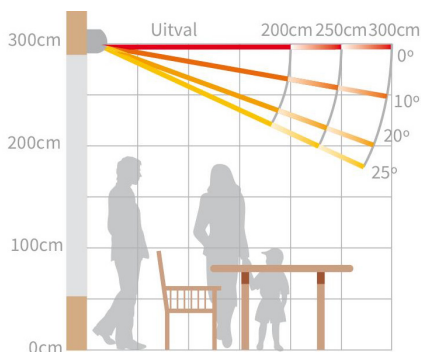

### Productinformatie

De Zon en Scherm Java ZS2147 is een gesloten cassette. Dit houdt in dat de doekbuis volledig is opgesloten. Het zonwerende doek is zowel aan de boven- als onderzijde zo optimaal mogelijk beschermd tegen weersinvloeden.

### Producteigenschappen

Materiaal	Aluminium
Type cassette	Gesloten
Maximale breedte	550 cm (vaste maten)
Maximale uitval	300 cm (vaste maten)
Bediening	Handmatig of elektrisch
Montage	Wandmontage
Windvast	Windvast tot windkracht 4
Fabrieksgarantie	5 jaar

### Uitval

De Zon en Scherm Java ZS2147 is in schuine traploos te stellen van 5 tot 25°. Hoe schuiner de voorlijst wordt afgesteld, hoe korter de afstand is tussen de voorlijst en de gevel.