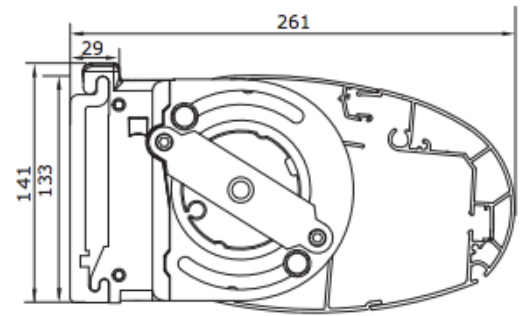

Productinformatie

De Zon en Scherm Mireve ZS285 is een slanke gesloten cassette. Dit houdt in dat de doekbuis volledig is opgesloten. Het zonwerende doek is zowel aan de boven- als onderzijde zo optimaal mogelijk beschermd tegen weersinvloeden. Verlichting is optioneel.

Producteigenschappen

Materiaal	Aluminium
Type cassette	Gesloten
Maximale breedte	600 cm (maatwerk)
Maximale uitval	300 cm (vaste maten)
Bediening	Elektrisch
Montage	Wand- of plafondmontage
Windvast	Windvast tot windkracht 4
Fabrieksgarantie	5 jaar

Uitval

De Zon en Scherm Mireve ZS285 is in schuine traploos te stellen van 5 tot 70°. Hoe schuiner de voorlijst wordt afgesteld, hoe korter de afstand is tussen de voorlijst en de gevel.

Schermdoorsnede [mm]