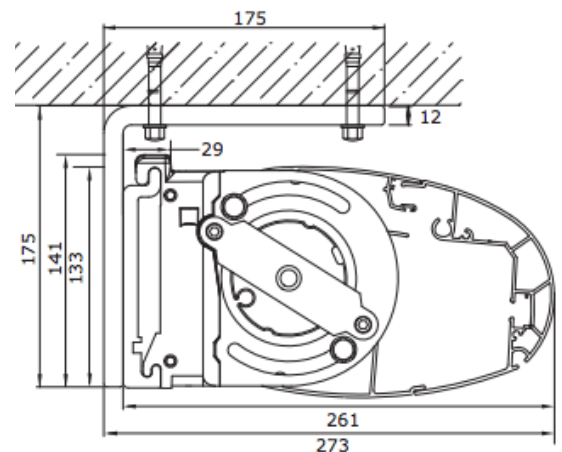

Producteigenschappen

Materiaal	Aluminium
Type cassette	Gesloten
Maximale breedte	600 cm (maatwerk)
Maximale uitval	300 cm (vaste maten)
Bediening	Elektrisch
Montage	Wand- of plafondmontage
Windvast	Windvast tot windkracht 4
Fabrieksgarantie	5 jaar

Uitval

De Zon en Scherm Mireve ZS285 is in schuine traploos te stellen van 5 tot 70°. Hoe schuiner de voorlijst wordt afgesteld, hoe korter de afstand is tussen de voorlijst en de gevel.

Schermdoorsnede [mm]

Wandmontage

Plafondmontage

Kapsteen [mm]

Vooraanzicht muursteen