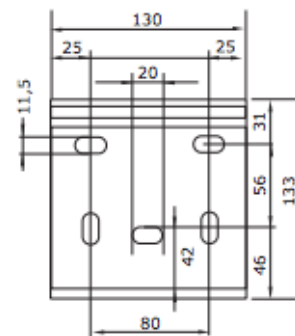

Producteigenschappen

Materiaal	Aluminium
Type cassette	Gesloten
Maximale breedte	600 cm (maatwerk)
Maximale uitval	300 cm (vaste maten)
Bediening	Elektrisch
Montage	Wand- of plafondmontage
Windvast	Windvast tot windkracht 4
Fabrieksgarantie	5 jaar

Uitval

De Zon en Scherm Mireve ZS285 is in schuine traploos te stellen van 5 tot 70°. Hoe schuiner de voorlijst wordt afgesteld, hoe korter de afstand is tussen de voorlijst en de gevel.

Schermdoorsnede [mm]

Wandmontage

Plafondmontage

Kapsteen [mm]

Vooraanzicht muursteen