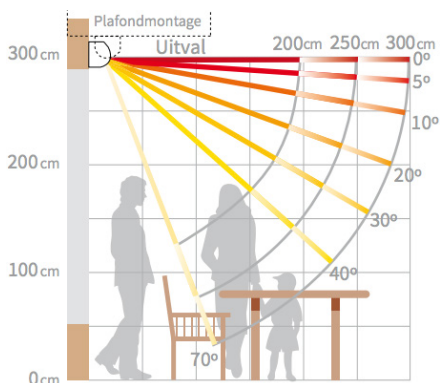

Productinformatie

De Zon en Scherm Mireve ZS285 is een slanke gesloten cassette. Dit houdt in dat de doekbuis volledig is opgesloten. Het zonwerende doek is zowel aan de boven- als onderzijde zo optimaal mogelijk beschermd tegen weersinvloeden. Verlichting is optioneel.

Producteigenschappen

Materiaal	Aluminium
Type cassette	Gesloten
Maximale breedte	600 cm (maatwerk)
Maximale uitval	300 cm (vaste maten)
Bediening	Elektrisch
Montage	Wand- of plafondmontage
Windvast	Windvast tot windkracht 4
Fabrieksgarantie	5 jaar

Uitval

De Zon en Scherm Mireve ZS285 is in schuine traploos te stellen van 5 tot 70°. Hoe schuiner de voorlijst wordt afgesteld, hoe korter de afstand is tussen de voorlijst en de gevel.

Schermdoorsnede [mm]