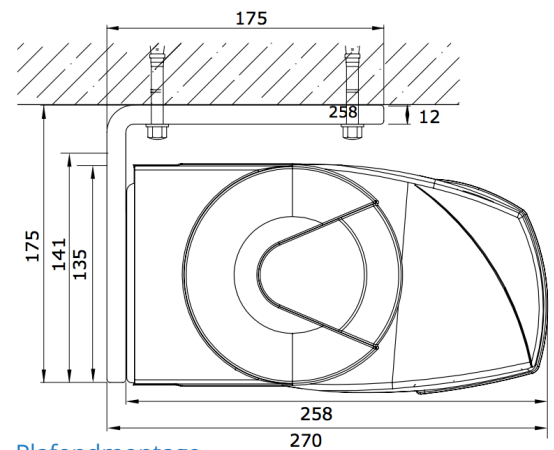

Producteigenschappen

Materiaal	Aluminium
Type cassette	Gesloten
Maximale breedte	600 cm (maatwerk)
Maximale uitval	350 cm (vaste maten)
Bediening	Elektrisch
Montage	Wand- of plafondmontage
Windvast	Windvast tot windkracht 4
Fabrieksgarantie	5 jaar

Uitval

De Verano Santos V296 is in schuine traploos te stellen van 5 tot 70°. Hoe schuiner de voorlijst wordt afgesteld, hoe korter de afstand is tussen de voorlijst en de gevel.

Schermdoorsnede [mm]

Wandmontage