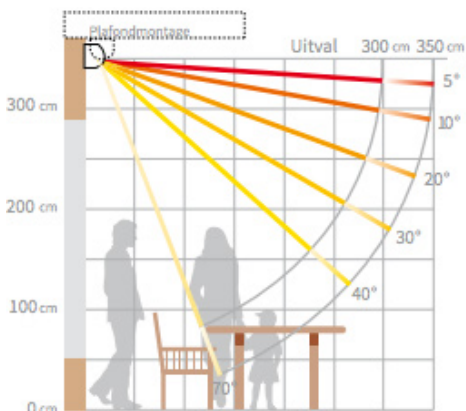

Productinformatie

De Verano Santos V296 is een slanke gesloten cassette. Dit houdt in dat de doekbuis volledig is opgesloten. Het zonwerende doek is zowel aan de boven- als onderzijde zo optimaal mogelijk beschermd tegen weersinvloeden. Verlichting is optioneel.

Producteigenschappen

Materiaal	Aluminium
Type cassette	Gesloten
Maximale breedte	600 cm (maatwerk)
Maximale uitval	350 cm (vaste maten)
Bediening	Elektrisch
Montage	Wand- of plafondmontage
Windvast	Windvast tot windkracht 4
Fabrieksgarantie	5 jaar

Uitval

De Verano Santos V296 is in schuine traploos te stellen van 5 tot 70°. Hoe schuiner de voorlijst wordt afgesteld, hoe korter de afstand is tussen de voorlijst en de gevel.

Schermdoorsnede [mm]

Wandmontage