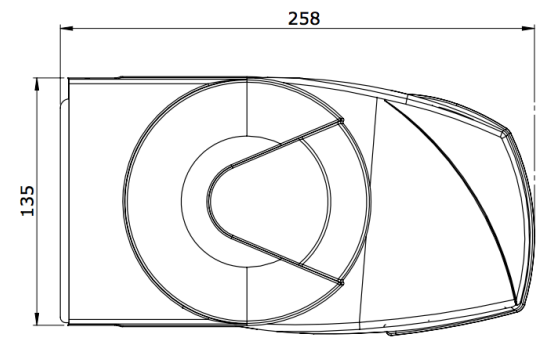

Producteigenschappen

Materiaal	Aluminium
Type cassette	Gesloten
Maximale breedte	600 cm (maatwerk)
Maximale uitval	350 cm (vaste maten)
Bediening	Elektrisch
Montage	Wand- of plafondmontage
Windvast	Windvast tot windkracht 4
Fabrieksgarantie	5 jaar

Uitval

De Verano Santos V296 is in schuine traploos te stellen van 5 tot 70°. Hoe schuiner de voorlijst wordt afgesteld, hoe korter de afstand is tussen de voorlijst en de gevel.

Schermdoorsnede [mm]

Wandmontage