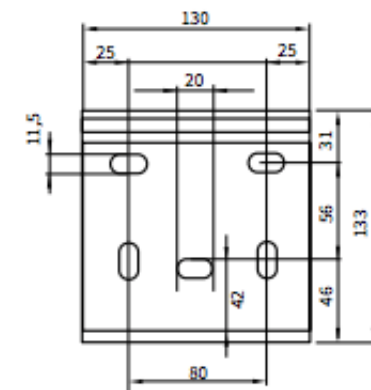

Kapsteen [mm]

Vooraanzicht muursteun wandmontage