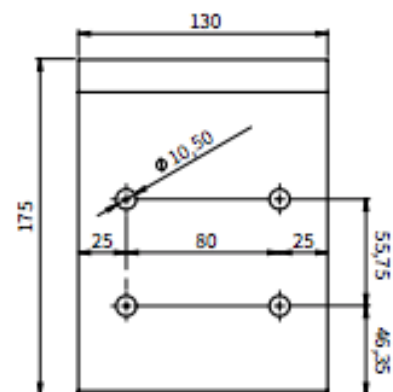

Vooraanzicht plafondsteun